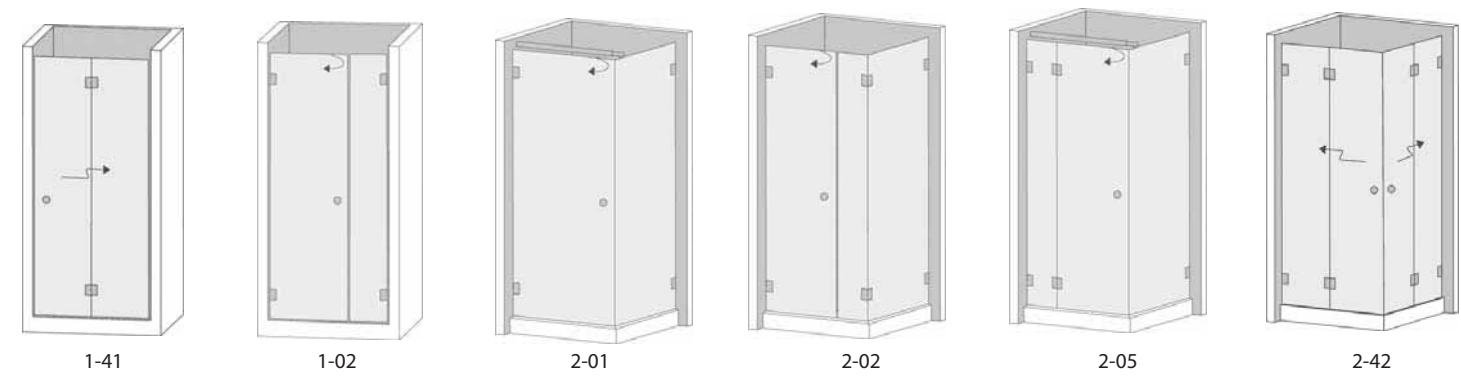

VERFEINERN SIE DAS WELLNESS-ERLEBNIS MIT ORIGINAL ZUBEHÖR
REFINE THE WELLNESS EXPERIENCE WITH ORIGINAL ACCESSORIES