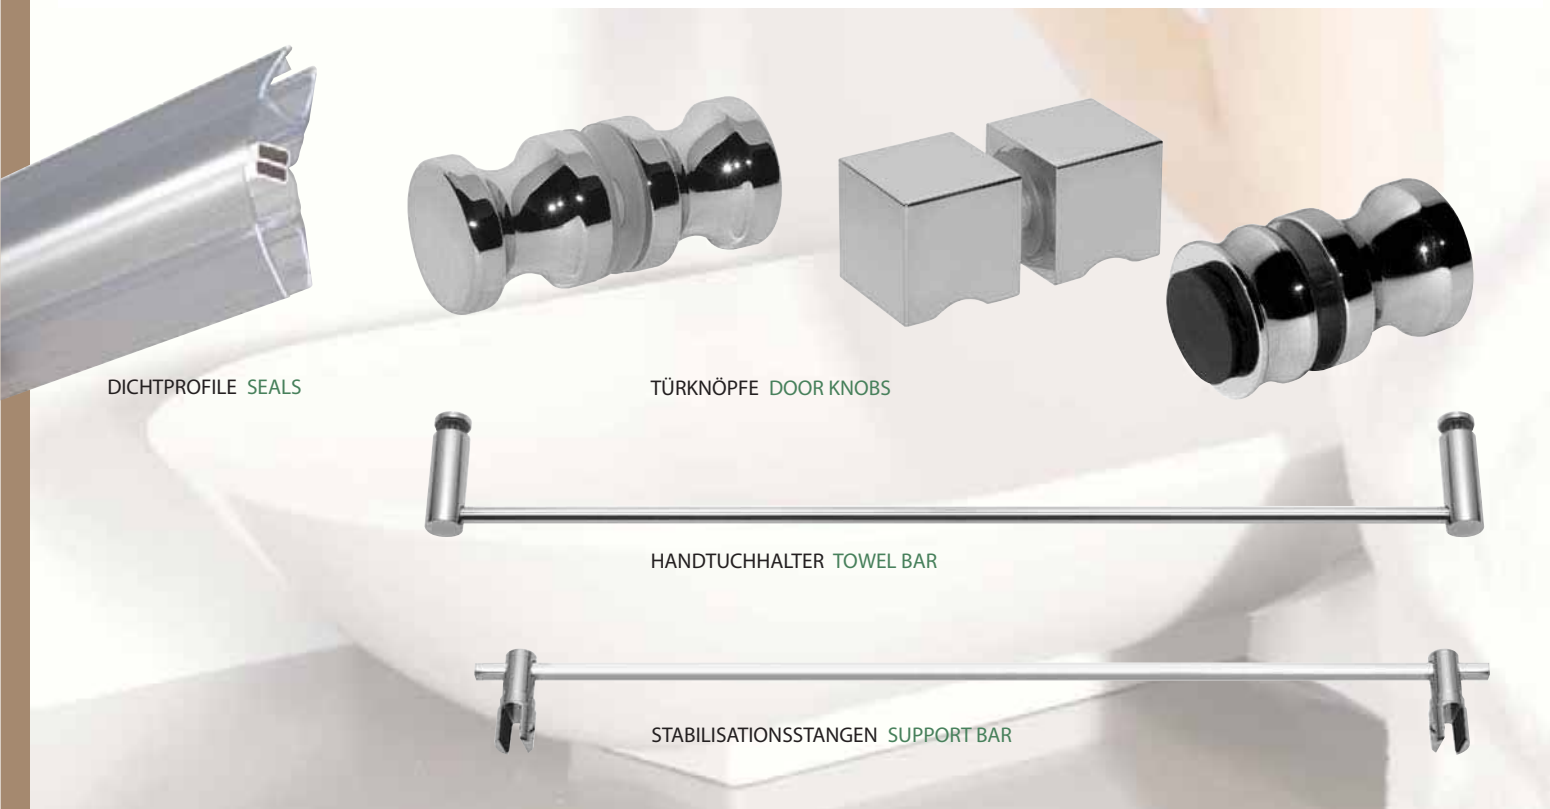

## WELLNESS

DUSCHTÜRBÄNDER *SHOWER DOOR HINGES*

Alle Beschläge aus edlem Messing  
*All hinges are made of fine brass*

**neues System**  
zum Patent angemeldet  
**new system**  
Patent pending

## WELLNESS PREMIUM

DUSCHTÜRBÄNDER *SHOWER DOOR HINGES*

Jetzt mit stufenlos einstellbarem Nullpunkt  
*Now available with full adjustability*

WELLNESS SYSTEM 5-01

WELLNESS SYSTEM 6-01

ENTSPANNUNG  
RECREATION  
WIRD ZUM ERLEBNIS  
BECOMES AN EXPERIENCE

SCHAFFEN SIE SICH FREIRÄUME  
FEEL FREE

VERFEINERN SIE DAS WELLNESS-ERLEBNIS MIT ORIGINAL ZUBEHÖR  
 REFINE THE WELLNESS EXPERIENCE WITH ORIGINAL ACCESSORIES

Aus der Vielzahl an möglichen Einbausituationen hier eine kleine Auswahl.  
*Some examples of a wide range of installation possibilities.*